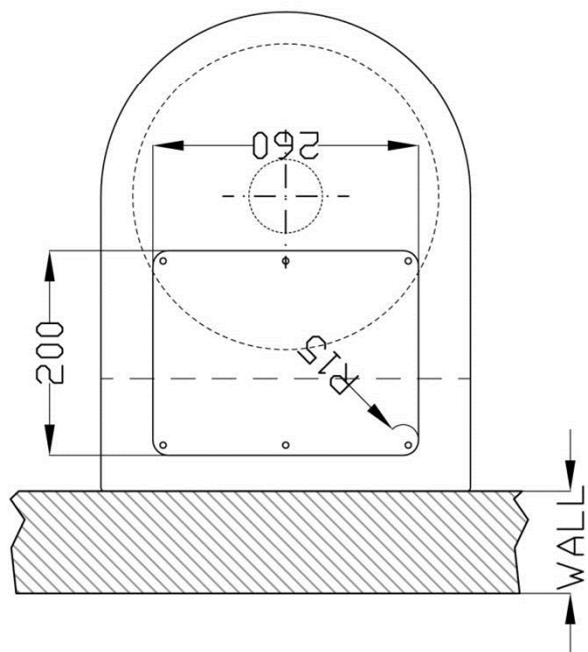

Технические характеристики

- Сделано из матовой нержавеющей стали AISI 304.
- Размеры: 400 x 362 ширина x 470 глубина (мм). Чаша Ø 300 мм.
- Включает дренажный клапан.
- Оборудован носиком и водопроводным краном с помощью кнопки (поставляется в разобранном виде).
- Техническое обслуживание: нержавеющая сталь требует ухода, потому что пыль может в конечном итоге повредить хром (Cr), содержащийся в нержавеющей стали. Мы рекомендуем ежемесячную очистку с помощью специального продукта для нержавеющей стали или мыльным раствором

Краткое описание

Настенный умывальник для общественных мест с кнопкой для подачи воды и краном. Размеры: 400 x 362 ширина x 470 глубина (мм). Чаша Ø 300 мм.

NOFER S.L.
 Avenida de la fama, 118
 08940 · Cornellà de Llobregat (Barcelona)
 Tel +34 934 742 423 · Fax +34 934 743 548
 export@nofer.com · www.nofer.com

TECHNICAL DRAWING

Dimensions in mm

NOFER S.L.
 Avenida de la fama, 118
 08940 - Cornellà de Llobregat (Barcelona)
 Tel +34 934 742 423 - Fax +34 934 743 548
 export@nofer.com - www.nofer.com