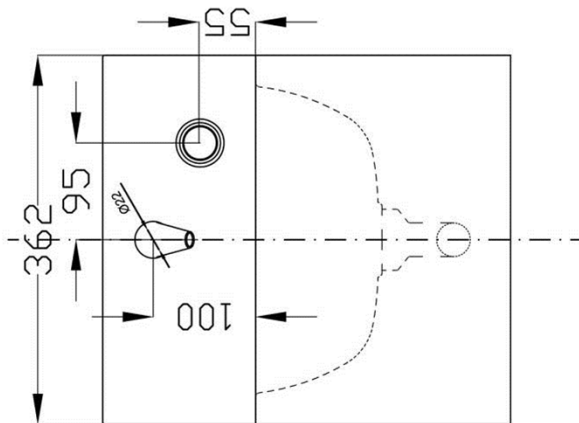

Технические характеристики

- Сделано из матовой нержавеющей стали AISI 304.
- Размеры: 400 x 362 ширина x 470 глубина (мм). Чаша Ø 300 мм.
- Включает дренажный клапан.
- Оборудован носиком и водопроводным краном с помощью кнопки (поставляется в разобранном виде).
- Техническое обслуживание: нержавеющая сталь требует ухода, потому что пыль может в конечном итоге повредить хром (Cr), содержащийся в нержавеющей стали. Мы рекомендуем ежемесячную очистку с помощью специального продукта для нержавеющей стали или мыльным раствором

Краткое описание

Настенный умывальник для общественных мест с кнопкой для подачи воды и краном. Размеры: 400 x 362 ширина x 470 глубина (мм). Чаша Ø 300 мм.

NOFER S.L.
 Avenida de la fama, 118
 08940 · Cornellà de Llobregat (Barcelona)
 Tel +34 934 742 423 · Fax +34 934 743 548
 export@nofer.com · www.nofer.com

TECHNICAL DRAWING

Dimensions in mm

NOFER S.L.
 Avenida de la fama, 118
 08940 - Cornellà de Llobregat (Barcelona)
 Tel +34 934 742 423 - Fax +34 934 743 548
 export@nofer.com - www.nofer.com