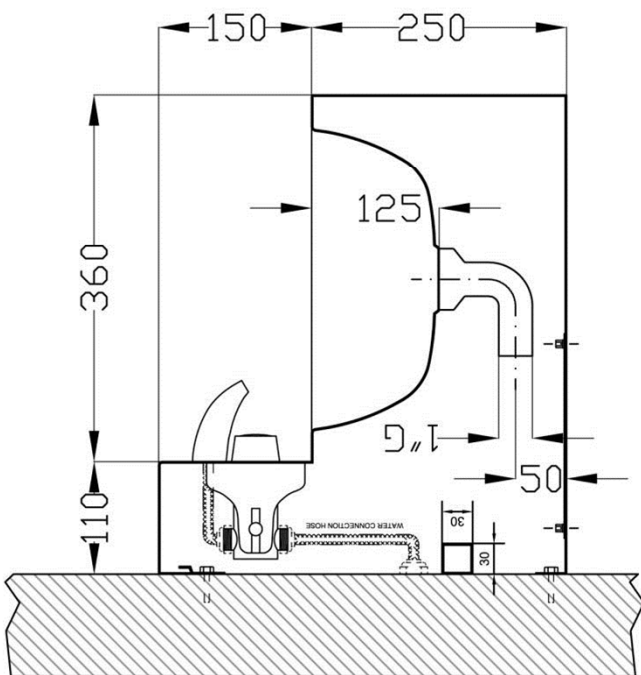

Технические характеристики

- Сделано из матовой нержавеющей стали AISI 304.
- Размеры: 400 x 362 ширина x 470 глубина (мм). Чаша Ø 300 мм.
- Включает дренажный клапан.
- Оборудован носиком и водопроводным краном с помощью кнопки (поставляется в разобранном виде).
- Техническое обслуживание: нержавеющая сталь требует ухода, потому что пыль может в конечном итоге повредить хром (Cr), содержащийся в нержавеющей стали. Мы рекомендуем ежемесячную очистку с помощью специального продукта для нержавеющей стали или мыльным раствором

Краткое описание

Настенный умывальник для общественных мест с кнопкой для подачи воды и краном. Размеры: 400 x 362 ширина x 470 глубина (мм). Чаша Ø 300 мм.

NOFER S.L.
 Avenida de la fama, 118
 08940 · Cornellà de Llobregat (Barcelona)
 Tel +34 934 742 423 · Fax +34 934 743 548
 export@nofer.com · www.nofer.com

TECHNICAL DRAWING

Dimensions in mm

NOFER S.L.
 Avenida de la fama, 118
 08940 - Cornellà de Llobregat (Barcelona)
 Tel +34 934 742 423 - Fax +34 934 743 548
 export@nofer.com - www.nofer.com