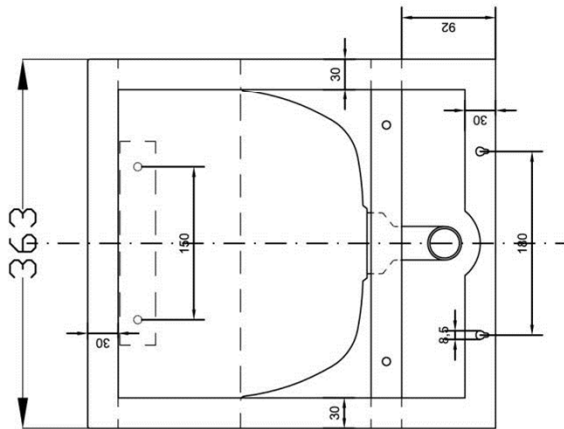

Технические характеристики

- Сделано из матовой нержавеющей стали AISI 304.
- Размеры: 400 x 362 ширина x 470 глубина (мм). Чаша Ø 300 мм.
- Включает дренажный клапан.
- Оборудован носиком и водопроводным краном с помощью кнопки (поставляется в разобранном виде).
- Техническое обслуживание: нержавеющая сталь требует ухода, потому что пыль может в конечном итоге повредить хром (Cr), содержащийся в нержавеющей стали. Мы рекомендуем ежемесячную очистку с помощью специального продукта для нержавеющей стали или мыльным раствором

Краткое описание

Настенный умывальник для общественных мест с кнопкой для подачи воды и краном. Размеры: 400 x 362 ширина x 470 глубина (мм). Чаша Ø 300 мм.

NOFER S.L.
 Avenida de la fama, 118
 08940 · Cornellà de Llobregat (Barcelona)
 Tel +34 934 742 423 · Fax +34 934 743 548
 export@nofer.com · www.nofer.com

TECHNICAL DRAWING

Dimensions in mm

NOFER S.L.
 Avenida de la fama, 118
 08940 - Cornellà de Llobregat (Barcelona)
 Tel +34 934 742 423 - Fax +34 934 743 548
 export@nofer.com - www.nofer.com