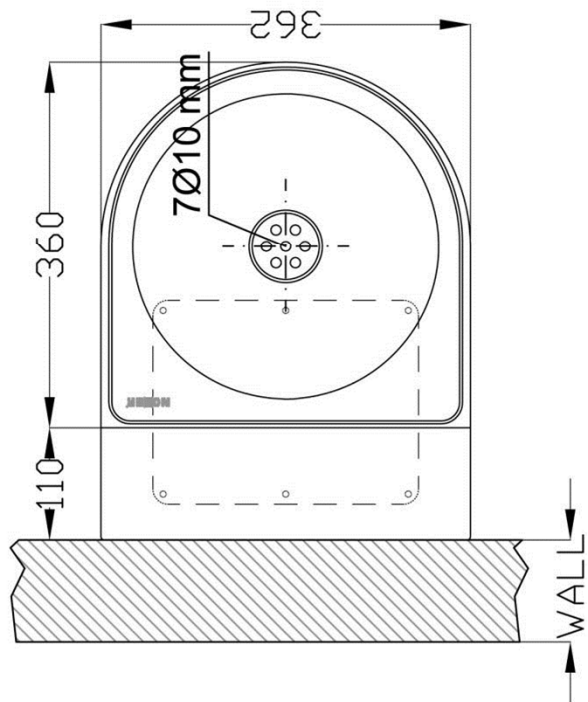

Технические характеристики

- Сделано из матовой нержавеющей стали AISI 304.
- Размеры: 400 x 362 ширина x 470 глубина (мм). Чаша Ø 300 мм.
- Включает дренажный клапан.
- Оборудован носиком и водопроводным краном с помощью кнопки (поставляется в разобранном виде).
- Техническое обслуживание: нержавеющая сталь требует ухода, потому что пыль может в конечном итоге повредить хром (Cr), содержащийся в нержавеющей стали. Мы рекомендуем ежемесячную очистку с помощью специального продукта для нержавеющей стали или мыльным раствором

Краткое описание

Настенный умывальник для общественных мест с кнопкой для подачи воды и краном. Размеры: 400 x 362 ширина x 470 глубина (мм). Чаша Ø 300 мм.

NOFER S.L.
 Avenida de la fama, 118
 08940 · Cornellà de Llobregat (Barcelona)
 Tel +34 934 742 423 · Fax +34 934 743 548
 export@nofer.com · www.nofer.com

TECHNICAL DRAWING

Dimensions in mm

NOFER S.L.
 Avenida de la fama, 118
 08940 - Cornellà de Llobregat (Barcelona)
 Tel +34 934 742 423 - Fax +34 934 743 548
 export@nofer.com - www.nofer.com